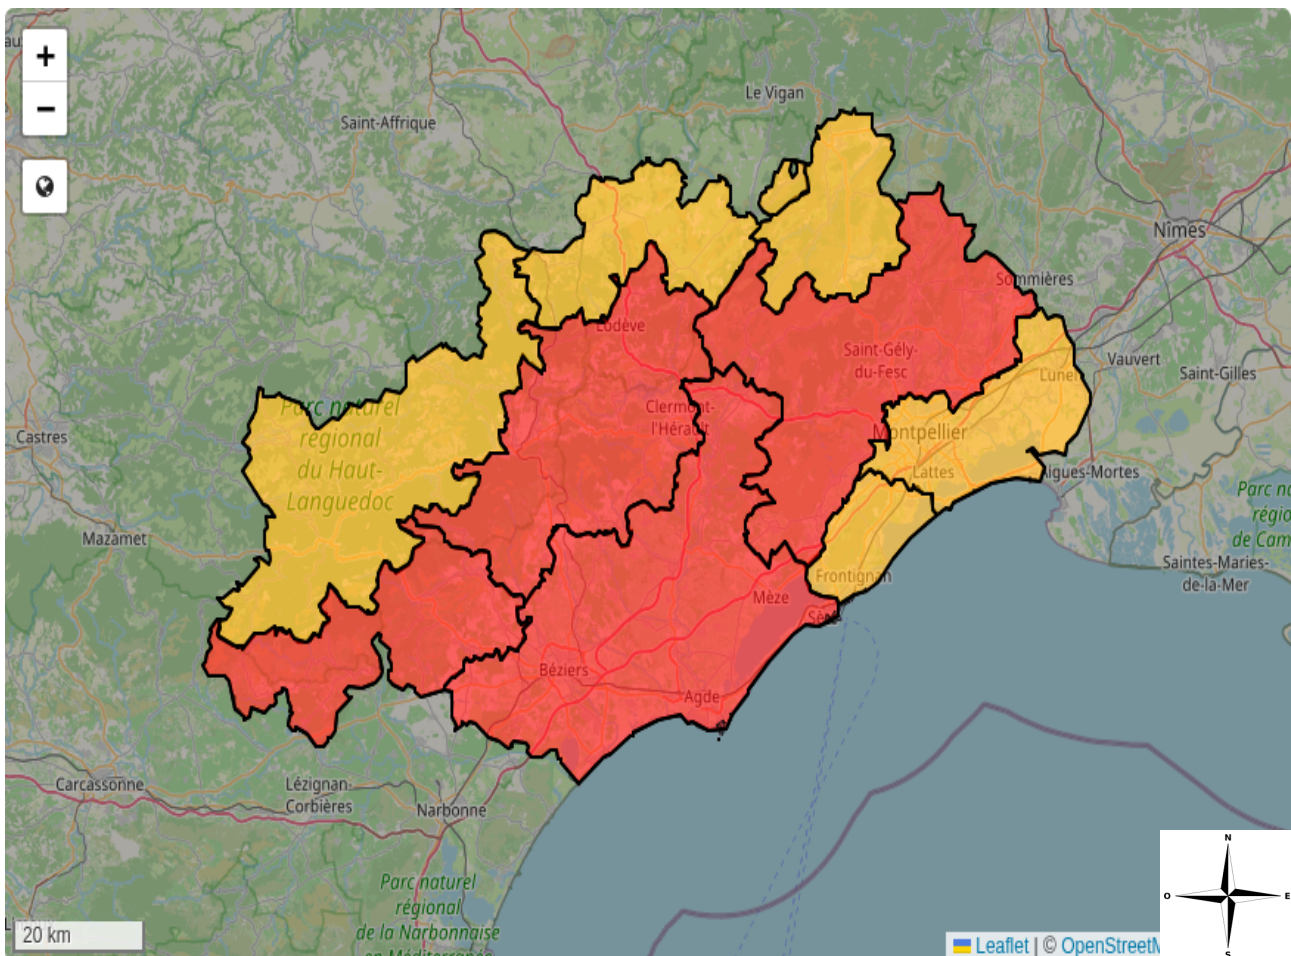

INFORMATION JOURNALIERE VIGILANCE INCENDIE DE FORET

Prévision pour le

lundi 06 juillet 2026

(mise à jour : 05/07 à 17h10)

Niveau de vigilance et réglementation applicable

Accès autorisés
Travaux autorisés

Accès autorisés
Travaux autorisés avec dispositif de prévention et d'extinction approprié sous la responsabilité du chef de chantier

Accès déconseillés
Travaux autorisés de 5h à 12h sous réserve dispositif de prévention et d'extinction.
Travaux avec moissonneuses batteuses autorisés de minuit à 12h sur les massifs 4 à 9, et toute la journée sur les massifs 1 à 3

Accès interdits dans les espaces forestiers (Voir la délimitation des espaces forestiers ici)
Travaux interdits dans tous les espaces forestiers et 200m autour

Données Météo France. Réalisation Entente-P6NT. Source : SCAN 1000 © IGN - 05/07/2026 17:10:09